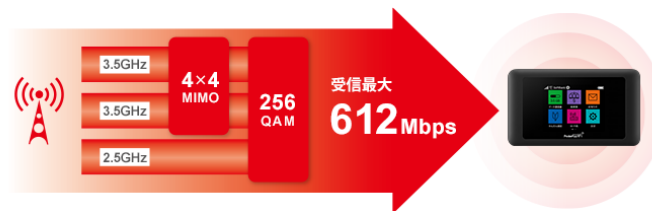

## さまざまな最新技術で、下り最大612Mbpsを実現

複数の異なる周波数帯を1つに束ねて大量のデータ通信を可能にする技術「キャリアアグリゲーション」に加え、機種と基地局にそれぞれ4本ずつのアンテナを使い複数のデータを同時に通信する技術「4×4 MIMO」、情報密度を高めて一度に運べるデータ量を増加させる技術「256QAM」により、さらに快適に高速通信を楽しむことができます。