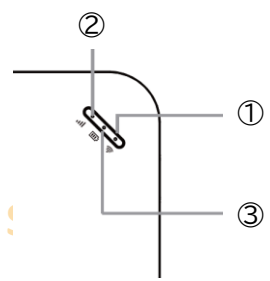

LEDインジケータータイプ	状態	説明
① Wi-Fiインジケータータイト	緑が点滅	インターネットに接続中
	緑が点灯	インターネット正常
	赤が点灯	インターネットに接続できなく再起動が必要
② シグナルインジケータータイト	緑 (5秒)	シグナル良好
	赤 (5秒)	シグナルなし
	オレンジが点灯	速度制限中
③ バッテリーインジケータータイト	緑 (5秒)	バッテリー50%以上
	オレンジ(5秒)	バッテリー20～50%
	赤が点灯	バッテリー20%以下
	緑が点灯	充電中(満充電)
	緑が点滅	充電中(充電50%以上)
	オレンジが点滅	充電中(充電50%以下)