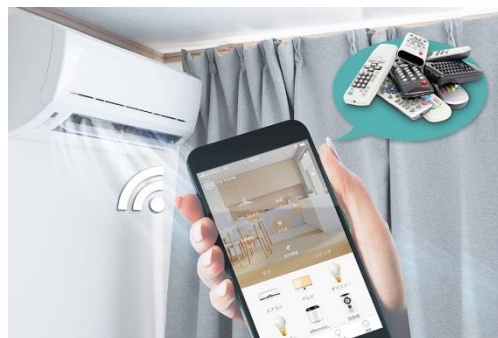

## 抜群の拡張性

eRemoteにはeシリーズと呼ばれるファミリーがいます。皆が同じ言葉（プロトコル）で会話しているので、お互いに指示を出したり指示を受けて命令を自動的に実行したりする連動機能があります。

【暑くなったら冷房をつける】 【暗くなったら照明をつける】 など、クールなスマートホームも、楽しいサプライズも、想像力次第で実現可能です。

## スマホや音声で家電を操作する時代へ

「eRemoteシリーズ」は、エアコンやテレビなど、赤外線リモコンで操作するタイプの家電を、高機能なIoT家電に早変わりさせる、最新スマートリモコンです。スマホとWi-Fi環境さえあれば、室内はもちろん、外出先からの家電操作も可能にします。自分のライフスタイルに合わせて、より快適な暮らしを手に入れましょう  
※音声での操作は、別途スマートスピーカーが必要になります

eRemoteは学習型リモコンで、リモコンの赤外線をeRemoteに記憶させて、スマホからWi-Fi経由で指示を出すため、メーカーや型番、年式関係なく、様々な家電をコントロールできます。

## AIスピーカーとの優れた親和性

スマートスピーカーとの連動すれば、家事で手が離せないような忙しいときも声で家電の操作することが可能です。

“Alexa 加湿器つけて” ⇒ “はい” 加湿器ON！

“OK Google ランプを消して” ⇒ “はい” ランプOFF！

また、アプリでシーン設定をすれば、その操作をまとめて実行することも可能です。

“Alexa おはよう” ⇒ 電気ケトル + 照明 + 扇風機 = ON！