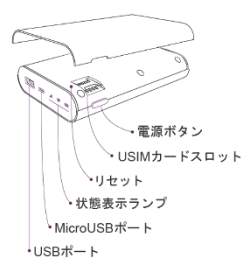

モバイルバッテリー機能付きモバイルルーター

本製品はライセンス登録手続き後、ご指定のお日にちに端末をお届けします。

Y!mobile (SoftBankエリア対応) 7GB/月 初月+23ヶ月通信付 MF855-2YS (80510049)

モバイル端末に通信&充電同時利用可能

急速充電

同時

状態	受信	Wi-Fi	電池残量
グリーン	信号強	オン	50%~100%
オレンジ	信号弱	-	25%~50%
レッド	圏外	-	25%以下

スペック

エリア

- 片手におさまるサイズ
- だれでも使える**簡単**設計

3つのランプで端末状態を把握

状態	受信	Wi-Fi	電池残量
グリーン	信号強	オン	50%~100%
オレンジ	信号弱	-	25%~50%
レッド	圏外	-	25%以下

最大8台のWi-Fiテザリングに対応

*USBテザリングと合わせて最大9台に対応

7800mAh大容量で長時間使える