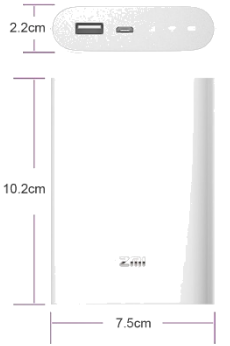

スペック

エリア

- 片手におさまるサイズ
- だれでも使える**簡単**設計

3つのランプで端末状態を把握

状態	受信	Wi-Fi	電池残量
グリーン	信号強	オン	50%~100%
オレンジ	信号弱	-	25%~50%
レッド	圏外	-	25%以下

最大8台のWi-Fiテザリングに対応

*USBテザリングと合わせて最大9台に対応

7800mAh大容量で長時間使える