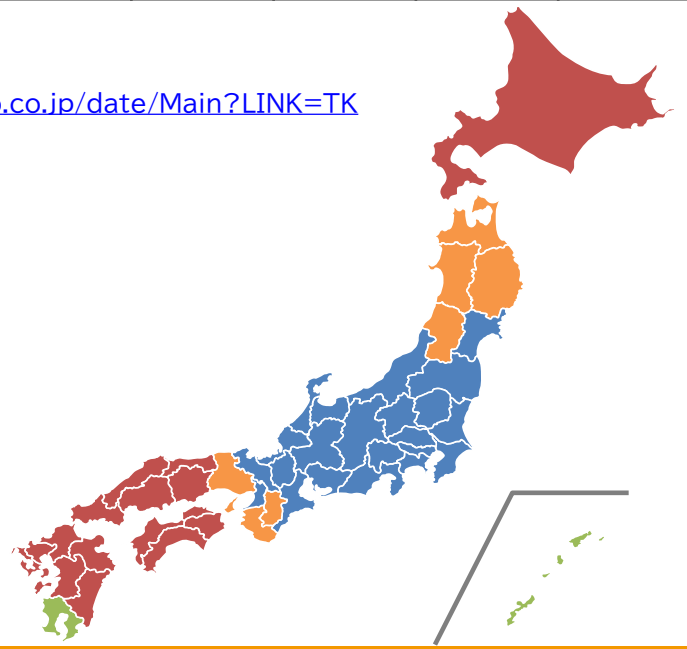

## ■出荷日からお届けまでに要する日数(目安です)は下表のとおりです。

※一部エリア・離島では日数が異なる場合がございます。また、交通事情・天候などによりお届けが遅れる場合がございます。  
詳細はヤマト運輸ホームページにてご確認下さい。東京都内(〒1430006)から出荷します。<https://date.kuronekovamato.co.jp/date/Main?LINK=TK>

1日(翌日)	宮城県・福島県 茨城県・栃木県・群馬県・埼玉県・千葉県・東京都・神奈川県 山梨県・新潟県・長野県・富山県・福井県・石川県 静岡県・愛知県・岐阜県・三重県・大阪府・京都府・滋賀県
1～2日	青森県・岩手県・秋田県・山形県・奈良県・和歌山県・兵庫県
2日	北海道 岡山県・広島県・鳥取県・島根県・山口県・香川県・徳島県・愛媛県・高知県 福岡県・佐賀県・長崎県・大分県・熊本県・宮崎県
2～3日	鹿児島県・沖縄県