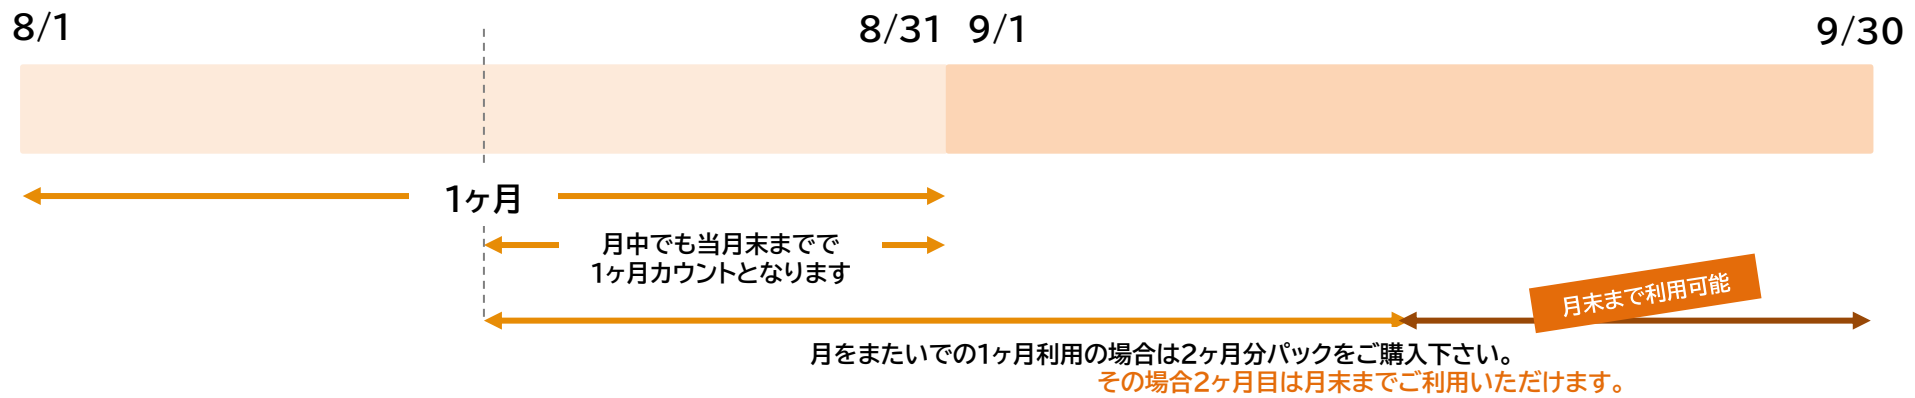

月間100GBルーター ~ご利用にあたっての注意事項~

①本製品は月初1日～当月末日を1ヶ月とカウントするサービスです。月をまたいでのご利用の場合は延長ライセンスを同時登録する必要があります。また商品到着以降に延長をする場合は、ご利用終了月の末日までに、必ず延長手続きをしてください

- ②お申し込み時に、ご利用者様の在籍確認が取れる証明書(学生証、教職員証等)を添付していただきます。
- ③本製品はレンタルサービスの為、ご利用終了後は返却する必要があります。
- ④ご利用終了後速やかにご返却ください。(原則3日以内の返却が必要)
- ⑤ご返却の際は、商品お届け時に同梱してある伝票又はレターパックライトをご利用の上ご返却ください。それ以外の方法によるご返却、または同梱しているレターパックライトの紛失もしくは破損の場合は、送料ご利用者様ご負担にてお送りいただきます。
- ⑥期日内の返却がなかった場合または端末付属品の紛失・破損時には、弁償代金として税込15,400円をご請求させていただきます。
- ⑦早期返却に伴う返金対応はできかねます。
- ⑧お客様からのレンタル端末の機種ご指定はできかねます。