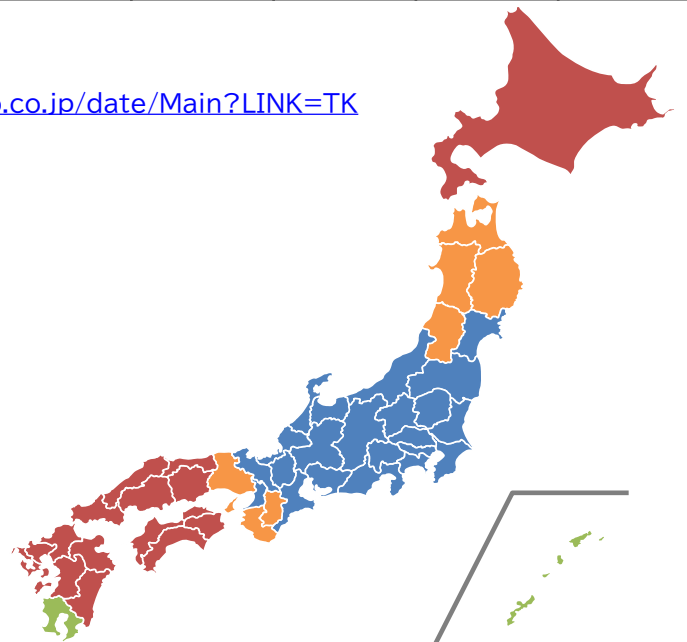

■出荷日からお届けまでに要する日数(目安です)は下表のとおりです。

※一部エリア・離島では日数が異なる場合がございます。また、交通事情・天候などによりお届けが遅れる場合がございます。
詳細はヤマト運輸ホームページにてご確認下さい。東京都内(〒1430006)から出荷します。<https://date.kuronekoyamato.co.jp/date/Main?LINK=TK>

1日(翌日)	宮城県・福島県 茨城県・栃木県・群馬県・埼玉県・千葉県・東京都・神奈川県 山梨県・新潟県・長野県・富山県・福井県・石川県 静岡県・愛知県・岐阜県・三重県・大阪府・京都府・滋賀県
1～2日	青森県・岩手県・秋田県・山形県・奈良県・和歌山県・兵庫県
2日	北海道 岡山県・広島県・鳥取県・島根県・山口県・香川県・徳島県・愛媛県・高知県 福岡県・佐賀県・長崎県・大分県・熊本県・宮崎県
2～3日	鹿児島県・沖縄県