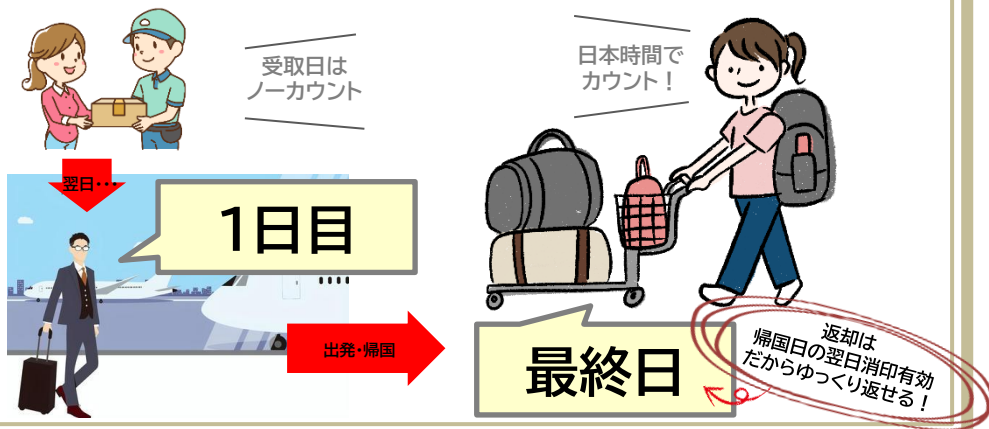

受取から帰国日までの日数でカウント

上記日数に該当しない場合は「利用期間を超える日数分」のパッケージをご購入下さい
例) 受け取り翌日から帰国まで10日間の場合・・・14日パック
受け取り翌日から帰国まで5日間の場合・・・7日パック

お届けはヤマト運輸、返却はレターパック又は着払い伝票を同梱します。終了日の翌日消印までに同梱の伝票を使い必ず返却してください。伝票・レターパック紛失・破損の場合はお客様ご負担でご返却をお願いいたします。

紛失・盗難・お客様起因による故障・水濡れ・弁済金として後日15,400円(税込)ご請求となりますのでお気を付けください。また返却遅延は3,300円/日(税込)の延滞金をご請求します(いずれも校費精算不可)