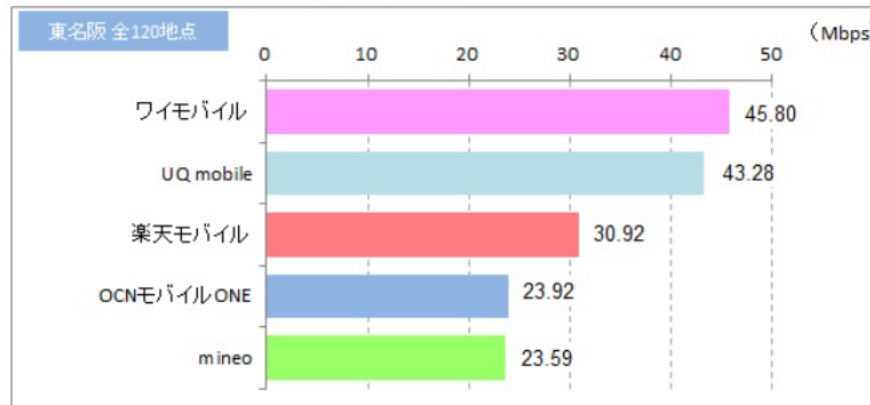

Y!mobile SoftBankエリア対応 データSIMカード

期間・SIMサイズ	月間通信量	注文番号	型番
初月+23ヶ月 micro・nano SIM	17GB	80494127	YSIM-2YS
	6GB	80494134	YSIM-TUNAG-2YS

端末スペック
 通信速度：下り最大 112.5Mbps 上り最大 37.5Mbps
 日次制限：なし
 対応機種：iPad SIM Free版もしくはPanasonic SIMスロット搭載機種に対応（nano SIM）

通信品質も通信速度も安定のY!mobileのSIMカードで、外出・出張先の通信も安心！作業効率UPにもつながります。

下り平均通信速度（下り速度、上り速度ともにワイモバイルがトップ。地域別でも優位。）

2016年12月 格安スマホ通信速度実測調査 <https://ictr.co.jp/report/20161209.html>

SIMカードはこんなに便利！

■ ポケットWi-Fiを持つ必要がない

ポケットWi-Fiの充電切れによる通信トラブルの心配も不要です。